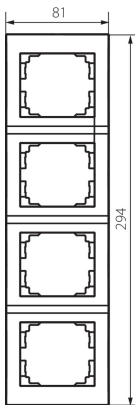

## 33580 LOGI 02-1540-042 cm

Négyes keret, függőleges

5905339335807

### ÁLTALÁNOS ADATOK:

**Szín:** matt fekete

**Szélesség [mm]:** 81

**Magasság [mm]:** 294

### LOGISZTIKAI ADATOK:

**Csomagolás típusa:** 10

**Darabszám közbenső csomagolásban:** 10

**Darabszám gyűjtőcsomagolásban:** 120

**Nettó egységsúly [g]:** 46

**Súly [g]:** 62.33

**Egységcsomagolás hossza [cm]:** 10

**Egységcsomagolás szélessége [cm]:** 1.5

**Egységcsomagolás magassága [cm]:** 36

**Doboz súlya [kg]:** 7.4796

**Karton szélessége [cm]:** 32

**Doboz magassága [cm]:** 42

**Doboz hossza [cm]:** 37.5

**Karton térfogata [m<sup>3</sup>]:** 0.0504