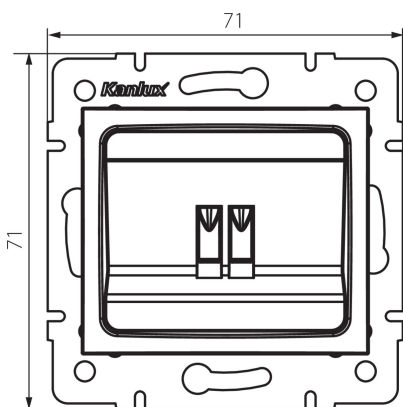

33581 LOGI 02-1450-042 cm

Hangszóró csatlakozó aljzat

5905339335814

ÁLTALÁNOS ADATOK:

Szín: matt fekete

Beszereles helye: szerelés: fali süllyesztett

Szélesség [mm]: 71

Magasság [mm]: 71

Szerelődoboz átmérője: 60

Aljzatok száma: 1

MŰSZAKI ADATOK:

Műanyag: ABS

LOGISZTIKAI ADATOK:

Csomagolás típusa: 10

Darabszám közbenső csomagolásban: 10

Darabszám gyűjtőcsomagolásban: 120

Nettó egységsúly [g]: 56

Súly [g]: 68.58

Egységcsomagolás hossza [cm]: 10

Egységcsomagolás szélessége [cm]: 4

Egységcsomagolás magassága [cm]: 14

Doboz súlya [kg]: 8.2296

Karton szélessége [cm]: 25.5

Doboz magassága [cm]: 32

Doboz hossza [cm]: 44

Karton térfogata [m³]: 0.035904