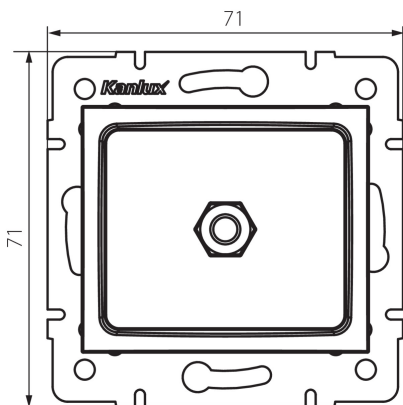

33582 LOGI 02-1830-042 cm

Ekvipotenciális csatlakozóaljzat

5905339335821

ÁLTALÁNOS ADATOK:

Szín: matt fekete

Beszelés helye: szerelés: fali süllyesztett

Szélesség [mm]: 71

Magasság [mm]: 71

Szerelődoboz átmérője: 60

Aljzatok száma: 1

MŰSZAKI ADATOK:

Műanyag: ABS

LOGISZTIKAI ADATOK:

Csomagolás típusa: 10

Darabszám közbenső csomagolásban: 10

Darabszám gyűjtőcsomagolásban: 120

Nettó egységsúly [g]: 64

Súly [g]: 76.67

Egységcsomagolás hossza [cm]: 9

Egységcsomagolás szélessége [cm]: 5

Egységcsomagolás magassága [cm]: 15

Doboz súlya [kg]: 9.2004

Karton szélessége [cm]: 25.5

Doboz magassága [cm]: 32

Doboz hossza [cm]: 44

Karton térfogata [m³]: 0.035904