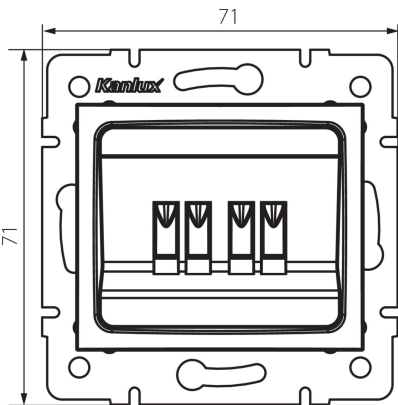

33583 LOGI 02-1820-042 cm

Dupla hangszóró csatlakozó aljzat

5905339335838

ÁLTALÁNOS ADATOK:

Szín: matt fekete

Beszelés helye: szerelés: fali süllyesztett

Szélesség [mm]: 71

Magasság [mm]: 71

Szerelődoboz átmérője: 60

Aljzatok száma: 2

MŰSZAKI ADATOK:

Műanyag: ABS

LOGISZTIKAI ADATOK:

Csomagolás típusa: 10

Darabszám közbenső csomagolásban: 10

Darabszám gyűjtőcsomagolásban: 120

Nettó egységsúly [g]: 64

Súly [g]: 76.67

Egységcsomagolás hossza [cm]: 10

Egységcsomagolás szélessége [cm]: 4.5

Egységcsomagolás magassága [cm]: 14

Doboz súlya [kg]: 9.2004

Karton szélessége [cm]: 25.5

Doboz magassága [cm]: 32

Doboz hossza [cm]: 44

Karton térfogata [m³]: 0.035904