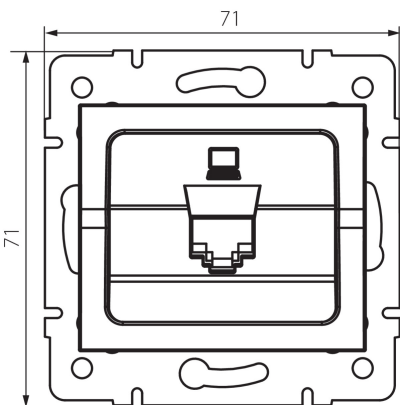

## 33585 LOGI 02-1390-042 cm

Adatcsatlakozó aljzat (RJ45Cat 5e Jack)

5905339335852

### ÁLTALÁNOS ADATOK:

**Szín:** matt fekete

**Beszereles helye:** szerelés: falı süllyesztett

**Szélesség [mm]:** 71

**Magasság [mm]:** 71

**Szerelődoboz átmérője:** 60

**Aljzatok száma:** 1

### MŰSZAKI ADATOK:

**Aljzatok típusa:** adatcsatlakozó aljzat rj45 cat 5e

**Műanyag:** ABS