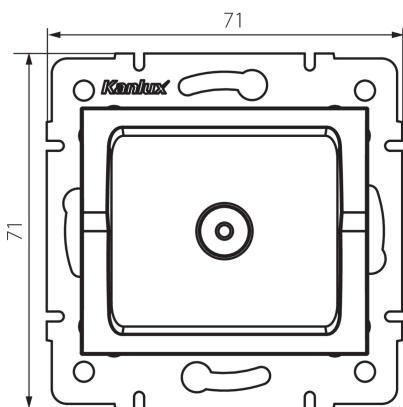

33586 LOGI 02-1300-042 cm

Antennacsatlakozó TV aljzat végzáró

5905339335869

ÁLTALÁNOS ADATOK:

Szín: matt fekete

Beszereles helye: szerelés: fali süllyesztett

Szélesség [mm]: 71

Magasság [mm]: 71

Szerelődoboz átmérője: 60

Aljzatok száma: 1

MŰSZAKI ADATOK:

Aljzatok típusa: antennacsatlakozó TV aljzat végzáró

Műanyag: ABS

LOGISZTIKAI ADATOK:

Csomagolás típusa: 10

Darabszám közbenső csomagolásban: 10

Darabszám gyűjtőcsomagolásban: 120

Nettó egység súly [g]: 58

Súly [g]: 70.58

Egységcsomagolás hossza [cm]: 10

Egységcsomagolás szélessége [cm]: 4

Egységcsomagolás magassága [cm]: 14

Doboz súlya [kg]: 8.4696

Karton szélessége [cm]: 25.5

Doboz magassága [cm]: 32

Doboz hossza [cm]: 44

Karton térfogata [m³]: 0.035904