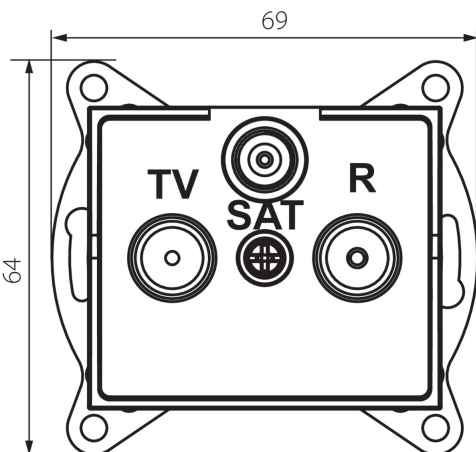

33587 LOGI 02-1350-042 cm

Antennacsatlakozó TV/R/SAT aljzat végzáró

5905339335876

ÁLTALÁNOS ADATOK:

Szín: matt fekete

Beszereles helye: szerelés: fali süllyesztett

Szélesség [mm]: 69

Magasság [mm]: 64

Szerelődoboz átmérője: 60

Aljzatok száma: 3

MŰSZAKI ADATOK:

Aljzatok típusa: antennacsatlakozó TV/R/SAT aljzat végzáró
Műanyag: ABS

LOGISZTIKAI ADATOK:

Csomagolás típusa: 10

Darabszám közbenső csomagolásban: 10

Darabszám gyűjtőcsomagolásban: 120

Nettó egység súly [g]: 92

Súly [g]: 104.42

Egységcsomagolás hossza [cm]: 10

Egységcsomagolás szélessége [cm]: 4

Egységcsomagolás magassága [cm]: 14

Doboz súlya [kg]: 12.5304

Karton szélessége [cm]: 25.5

Doboz magassága [cm]: 32

Doboz hossza [cm]: 44

Karton térfogata [m³]: 0.035904