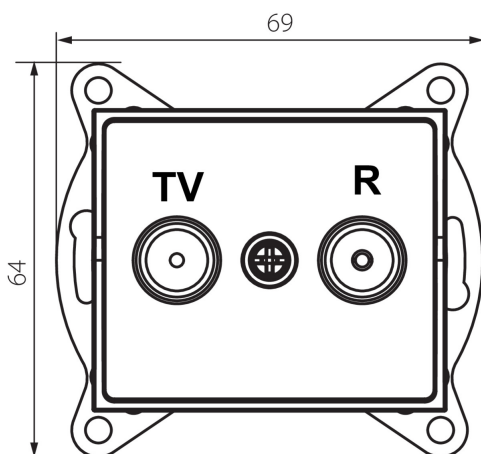

33588 LOGI 02-1330-042 cm

Antennacsatlakozó TV/FM aljzat végzáró

5905339335883

ÁLTALÁNOS ADATOK:

Szín: matt fekete

Beszereles helye: szerelés: fali süllyesztett

Szélesség [mm]: 69

Magasság [mm]: 64

Szerelődoboz átmérője: 60

Aljzatok száma: 2

MŰSZAKI ADATOK:

Aljzatok típusa: antennacsatlakozó TV/FM aljzat végzáró

Műanyag: ABS

LOGISZTIKAI ADATOK:

Csomagolás típusa: 10

Darabszám közbenső csomagolásban: 10

Darabszám gyűjtőcsomagolásban: 120

Nettó egység súly [g]: 86

Súly [g]: 98.67

Egységcsomagolás hossza [cm]: 10

Egységcsomagolás szélessége [cm]: 3.5

Egységcsomagolás magassága [cm]: 14

Doboz súlya [kg]: 11.8404

Karton szélessége [cm]: 25.5

Doboz magassága [cm]: 32

Doboz hossza [cm]: 44

Karton térfogata [m³]: 0.035904