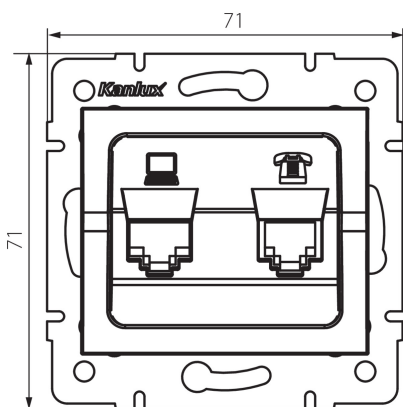

33589 LOGI 02-1430-042 cm

Adat-telefoncsatlakozó aljzat (RJ45 Cat 5e+RJ11)

5905339335890

ÁLTALÁNOS ADATOK:

Szín: matt fekete

Beszereles helye: szerelés: fali süllyesztett

Szélesség [mm]: 71

Magasság [mm]: 71

Szerelődoboz átmérője: 60

Aljzatok száma: 2

MŰSZAKI ADATOK:

Aljzatok típusa: adat-telefoncsatlakozó aljzat (rj45 cat 5e+rj11)

Műanyag: ABS

LOGISZTIKAI ADATOK:

Csomagolás típusa: 10

Darabszám közbenső csomagolásban: 10

Darabszám gyűjtőcsomagolásban: 120

Nettó egységsúly [g]: 58

Súly [g]: 70.58

Egységcsomagolás hossza [cm]: 10

Egységcsomagolás szélessége [cm]: 4

Egységcsomagolás magassága [cm]: 13

Doboz súlya [kg]: 8.4696

Karton szélessége [cm]: 25.5

Doboz magassága [cm]: 32

Doboz hossza [cm]: 44

Karton térfogata [m³]: 0.035904