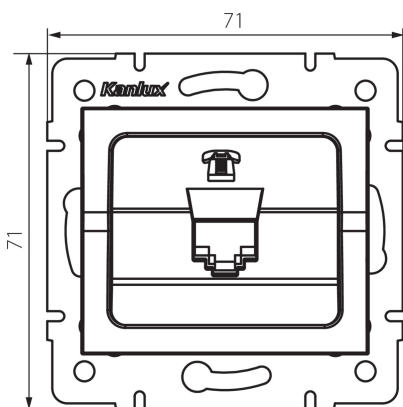

## 33591 LOGI 02-1370-042 cm

Telefoncsatlakozó aljzat (RJ11)

5905339335913

### ÁLTALÁNOS ADATOK:

**Szín:** matt fekete

**Beszereles helye:** szerelés: fali süllyesztett

**Szélesség [mm]:** 71

**Magasság [mm]:** 71

**Szerelődoboz átmérője:** 60

**Aljzatok száma:** 1

### MŰSZAKI ADATOK:

**Aljzatok típusa:** független telefon hálózati aljzat rj11

**Műanyag:** ABS

**Egységcsomagolás szélessége [cm]:** 4

**Egységcsomagolás magassága [cm]:** 14

**Doboz súlya [kg]:** 7.7496

**Karton szélessége [cm]:** 25.5

**Doboz magassága [cm]:** 32

**Doboz hossza [cm]:** 44

**Karton térfogata [m<sup>3</sup>]:** 0.035904