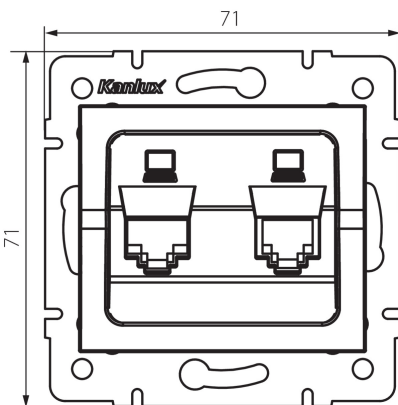

33593 LOGI 02-1410-042 cm

Dupla adatcsatlakozó aljzat, független (2x RJ45Cat 5e Jack)

5905339335937

ÁLTALÁNOS ADATOK:

Szín: matt fekete

Beszelés helye: szerelés: fali süllyesztett

Szélesség [mm]: 71

Magasság [mm]: 71

Szerelődoboz átmérője: 60

Aljzatok száma: 2

MŰSZAKI ADATOK:

Aljzatok típusa: dupla adatcsatlakozó aljzat, független ((2x rj45cat 5e)

Műanyag: ABS

LOGISZTIKAI ADATOK:

Csomagolás típusa: 10

Darabszám közbenső csomagolásban: 10

Darabszám gyűjtőcsomagolásban: 120

Nettó egységsúly [g]: 58

Súly [g]: 70.5

Egységcsomagolás hossza [cm]: 10

Egységcsomagolás szélessége [cm]: 4

Egységcsomagolás magassága [cm]: 13

Doboz súlya [kg]: 8.46

Karton szélessége [cm]: 25.5

Doboz magassága [cm]: 32

Doboz hossza [cm]: 44

Karton térfogata [m³]: 0.035904