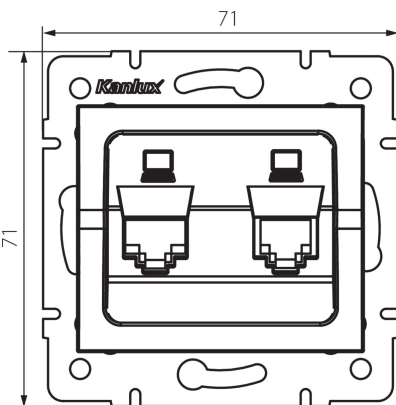

33595 LOGI 02-1420-042 cm

Dupla adatcsatlakozó aljzat, független (2x RJ45Cat 6 Jack)

5905339335951

ÁLTALÁNOS ADATOK:

Szín: matt fekete

Beszereles helye: szerelés: fali süllyesztett

Szélesség [mm]: 71

Magasság [mm]: 71

Szerelődoboz átmérője: 60

Aljzatok száma: 2

MŰSZAKI ADATOK:

Aljzatok típusa: dupla adatcsatlakozó aljzat, független (2x RJ45cat 6)

Műanyag: ABS

LOGISZTIKAI ADATOK:

Csomagolás típusa: 10

Darabszám közbenső csomagolásban: 10

Darabszám gyűjtőcsomagolásban: 120

Nettó egységsúly [g]: 60

Súly [g]: 72.58

Egységcsomagolás hossza [cm]: 10

Egységcsomagolás szélessége [cm]: 4

Egységcsomagolás magassága [cm]: 13

Doboz súlya [kg]: 8.7096

Karton szélessége [cm]: 25.5

Doboz magassága [cm]: 32

Doboz hossza [cm]: 44

Karton térfogata [m³]: 0.035904