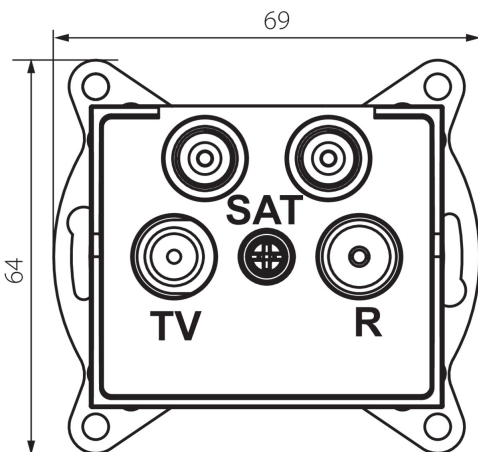

33597 LOGI 02-1590-042 cm

Antennacsatlakozó TV/R/SAT/SAT aljzat végzáró

5905339335975

ÁLTALÁNOS ADATOK:

Szín: matt fekete

Beszereles helye: szerelés: fali süllyesztett

Szélesség [mm]: 69

Magasság [mm]: 64

Szerelődoboz átmérője: 60

Aljzatok száma: 4

MŰSZAKI ADATOK:

Aljzatok típusa: antennacsatlakozó tv/r/sat/sat aljzat végzáró
Műanyag: ABS

LOGISZTIKAI ADATOK:

Csomagolás típusa: 10

Darabszám közbenső csomagolásban: 10

Darabszám gyűjtőcsomagolásban: 120

Nettó egység súly [g]: 96

Súly [g]: 108.58

Egységcsomagolás hossza [cm]: 10

Egységcsomagolás szélessége [cm]: 4

Egységcsomagolás magassága [cm]: 14

Doboz súlya [kg]: 13.0296

Karton szélessége [cm]: 25.5

Doboz magassága [cm]: 32

Doboz hossza [cm]: 44

Karton térfogata [m³]: 0.035904