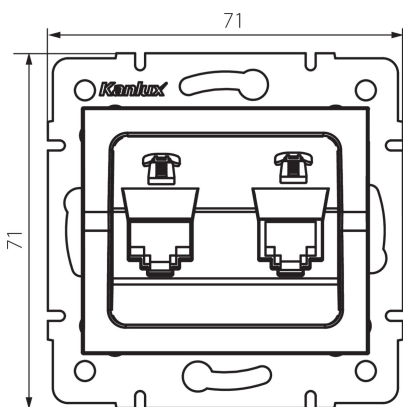

33598 LOGI 02-1380-042 cm

Dupla telefoncsatlakozó aljzat független (2xRJ11)

5905339335982

ÁLTALÁNOS ADATOK:

Szín: matt fekete

Beszelés helye: szerelés: fali süllyesztett

Szélesség [mm]: 71

Magasság [mm]: 71

Szerelődoboz átmérője: 60

Aljzatok száma: 2

MŰSZAKI ADATOK:

Aljzatok típusa: független, dupla telefon hálózati aljzat 2xRJ11

Műanyag: ABS

LOGISZTIKAI ADATOK:

Csomagolás típusa: 10

Darabszám közbenső csomagolásban: 10

Darabszám gyűjtőcsomagolásban: 120

Nettó egység súly [g]: 58

Súly [g]: 70.5

Egységcsomagolás hossza [cm]: 10

Egységcsomagolás szélessége [cm]: 4

Egységcsomagolás magassága [cm]: 14

Doboz súlya [kg]: 8.46

Karton szélessége [cm]: 25.5

Doboz magassága [cm]: 32

Doboz hossza [cm]: 44

Karton térfogata [m³]: 0.035904