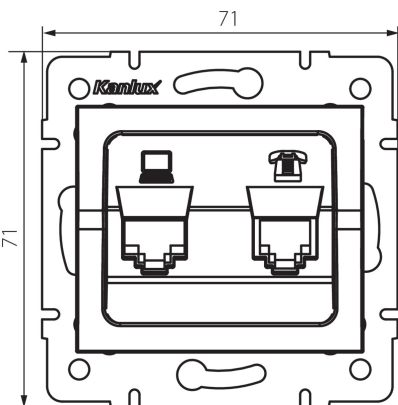

## 33599 LOGI 02-1440-042 cm

Adat-telefoncsatlakozó aljzat (RJ45 Cat 6+RJ11)

5905339335999

### ÁLTALÁNOS ADATOK:

**Szín:** matt fekete

**Beszereles helye:** szerelés: fali süllyesztett

**Szélesség [mm]:** 71

**Magasság [mm]:** 71

**Szerelődoboz átmérője:** 60

**Aljzatok száma:** 2

### MŰSZAKI ADATOK:

**Aljzatok típusa:** adat-telefoncsatlakozó aljzat (rj45 cat 6+rj11)

**Műanyag:** ABS

**Egységcsomagolás szélessége [cm]:** 4

**Egységcsomagolás magassága [cm]:** 13

**Doboz súlya [kg]:** 8.7

**Karton szélessége [cm]:** 25.5

**Doboz magassága [cm]:** 32

**Doboz hossza [cm]:** 44

**Karton térfogata [m<sup>3</sup>]:** 0.035904