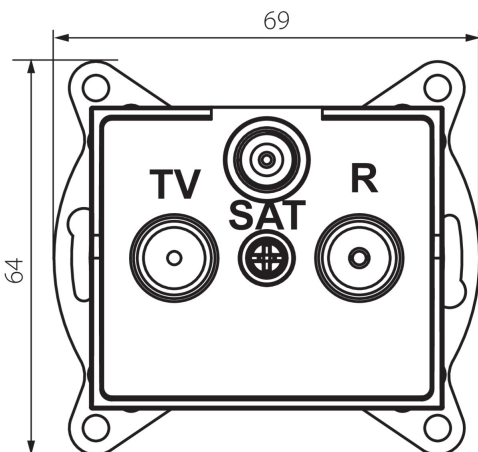

## 33600 LOGI 02-1340-042 cm

Antennacsatlakozó TV/R/SAT aljzat átmenő

5905339336002

### ÁLTALÁNOS ADATOK:

**Szín:** matt fekete

**Beszereles helye:** szerelés: fali süllyesztett

**Szélesség [mm]:** 69

**Magasság [mm]:** 64

**Szerelődoboz átmérője:** 60

**Aljzatok száma:** 3

### MŰSZAKI ADATOK:

**Aljzatok típusa:** antennacsatlakozó TV/R/SAT aljzat átmenő

**Műanyag:** ABS