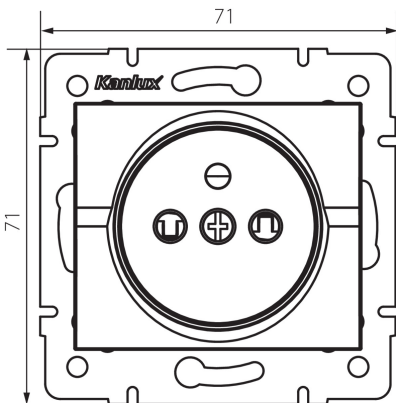

33603 LOGI 02-1250-142 cm

Dugalj, francia, gyerekvédelemmel

5905339336033

ÁLTALÁNOS ADATOK:

Szín: matt fekete

Beszelés helye: szerelés: fali süllyesztett

Gyerekvédelem: igen

Szélesség [mm]: 71

Magasság [mm]: 71

Szerelődoboz átmérője: 60

Szerelési mélység: 25

Aljzatok száma: 1

MŰSZAKI ADATOK:

Névleges feszültség [V]: 250 AC

Névleges áram [A]: 16

Áramütés elleni védelmi osztály: I

Érintkezők anyaga: CuZn70

Földelés típusa: e-típusú

Kapocs típusa: csavaros szorító

Műanyag: ABS

IP védettségi fokozat: 20

LOGISZTIKAI ADATOK:

Csomagolás típusa: 10

Darabszám közbenső csomagolásban: 10

Karton szélessége [cm]: 25.5

Doboz magassága [cm]: 32

Doboz hossza [cm]: 44

Karton térfogata [m³]: 0.035904

33603 LOGI 02-1250-142 cm

Dugalj, francia, gyerekvédelemmel