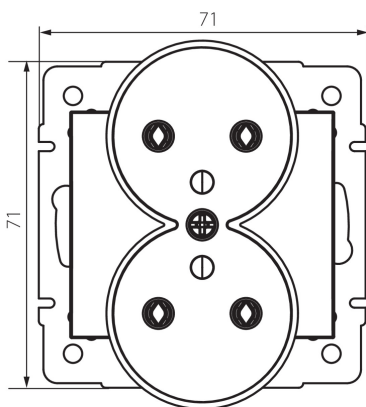

## 33604 LOGI 02-1253-142 cm

Dupla földelt dugalj, francia

5905339336040

### ÁLTALÁNOS ADATOK:

**Szín:** matt fekete  
**Beszelés helye:** szerelés: fali süllyesztett  
**Szélesség [mm]:** 71  
**Magasság [mm]:** 71  
**Szerelődoboz átmérője:** 60  
**Szerelési mélység:** 25  
**Aljzatok száma:** 2

### MŰSZAKI ADATOK:

**Névleges feszültség [V]:** 250 AC  
**Névleges áram [A]:** 16  
**Áramütés elleni védelmi osztály:** I  
**Érintkezők anyaga:** CuZn70  
**Földelés típusa:** e-típusú  
**Kapocs típusa:** csavaros szorító  
**Műanyag:** ABS  
**IP védettségi fokozat:** 20

## **33604** LOGI 02-1253-142 cm

---

Dupla földelt dugalj, francia