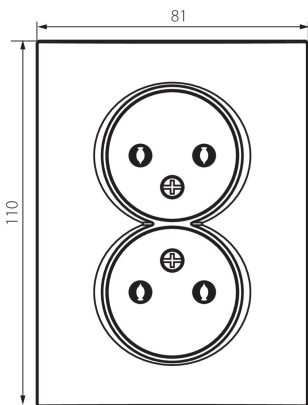

33608 LOGI 02-1280-142 cm

Dupla dugalj, földelés nélkül, komplett

5905339336088

ÁLTALÁNOS ADATOK:

Szín: matt fekete

Beszelés helye: szerelés: fali süllyesztett

Szélesség [mm]: 81

Magasság [mm]: 110

Szerelődoboz átmérője: 68

Szerelési mélység: 25

Aljzatok száma: 2

MŰSZAKI ADATOK:

Névleges feszültség [V]: 250 AC

Névleges áram [A]: 16

Áramütés elleni védelmi osztály: II

Érintkezők anyaga: CuZn70

Nettó egység súly [g]: 88

Súly [g]: 104.42

Egységcsomagolás hossza [cm]: 10

Egységcsomagolás szélessége [cm]: 4

Egységcsomagolás magassága [cm]: 18

Doboz súlya [kg]: 12.5304

Karton szélessége [cm]: 22

Doboz magassága [cm]: 51.2

Doboz hossza [cm]: 49.5

Karton térfogata [m³]: 0.055757

33608 LOGI 02-1280-142 cm

Dupla dugalj, földelés nélkül, komplett