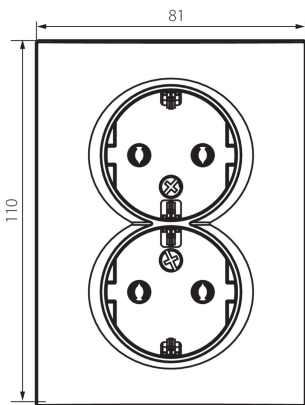

33609 LOGI 02-1270-142 cm

Dupla földelt dugalj, komplett

5905339336095

ÁLTALÁNOS ADATOK:

Szín: matt fekete

Beszelés helye: szerelés: fali süllyesztett

Szélesség [mm]: 81

Magasság [mm]: 110

Szerelődoboz átmérője: 68

Szerelési mélység: 25

Aljakatok száma: 2

MŰSZAKI ADATOK:

Névleges feszültség [V]: 250 AC

Névleges áram [A]: 16

Áramütés elleni védelmi osztály: I

Érintkezők anyaga: CuZn70

Földelés típusa: f típus

Kapocs típusa: csavaros szorító

Műanyag: ABS

IP védettségi fokozat: 20

LOGISZTIKAI ADATOK:

Csomagolás típusa: 10

Darabszám közbenső csomagolásban: 10

Darabszám gyűjtőcsomagolásban: 120

Nettó egység súly [g]: 104

Súly [g]: 119.58

Egységcsomagolás hossza [cm]: 10

Egységcsomagolás szélessége [cm]: 5

Egységcsomagolás magassága [cm]: 18

Doboz súlya [kg]: 14.3496

Karton szélessége [cm]: 25

Doboz magassága [cm]: 52.5