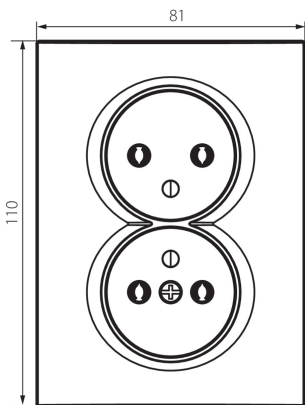

33611 LOGI 02-1261-142 cm

Dupla dugalj, francia, komplett

5905339336118

ÁLTALÁNOS ADATOK:

Szín: matt fekete

Beszereles helye: szerelés: fali süllyesztett

Szélesség [mm]: 81

Magasság [mm]: 110

Szerelődoboz átmérője: 68

Szerelési mélység: 25

Aljzatok száma: 2

MŰSZAKI ADATOK:

Névleges feszültség [V]: 250 AC

Névleges áram [A]: 16

Áramütés elleni védelmi osztály: I

Érintkezők anyaga: CuZn70

Nettó egység súly [g]: 102

Súly [g]: 118.75

Egységcsomagolás hossza [cm]: 10

Egységcsomagolás szélessége [cm]: 5

Egységcsomagolás magassága [cm]: 18

Doboz súlya [kg]: 14.25

Karton szélessége [cm]: 25

Doboz magassága [cm]: 52.5

Doboz hossza [cm]: 52

Karton térfogata [m³]: 0.06825

33611 LOGI 02-1261-142 cm

Dupla dugalj, francia, komplett