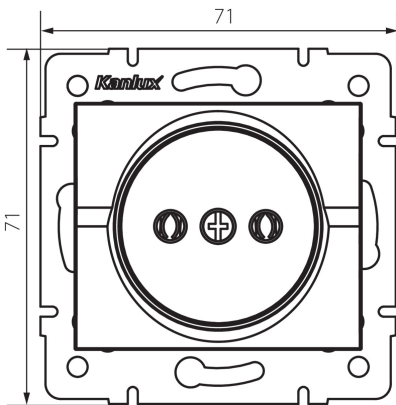

## 33612 LOGI 02-1210-142 cm

Dugalj, földelés nélkül

5905339336125

### ÁLTALÁNOS ADATOK:

**Szín:** matt fekete

**Beszereles helye:** szerelés: fali süllyesztett

**Szélesség [mm]:** 71

**Magasság [mm]:** 71

**Szerelődoboz átmérője:** 60

**Szerelési mélység:** 25

**Aljzatok száma:** 1

### MŰSZAKI ADATOK:

**Névleges feszültség [V]:** 250 AC

**Névleges áram [A]:** 16

**Áramütés elleni védelmi osztály:** II

**Érintkezők anyaga:** CuZn70

**Földelés típusa:** 2P

**Kapocs típusa:** csavaros szorító

**Műanyag:** ABS

**IP védettség fokozat:** 20