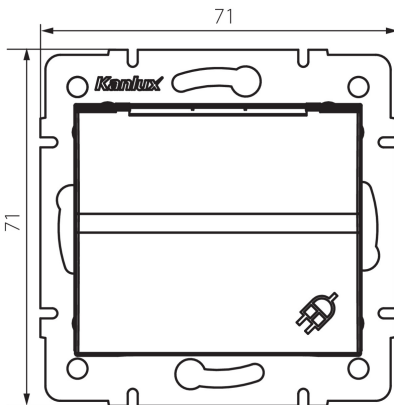

33613 LOGI 02-1230-142 cm

Földelt dugalj, IP-44

5905339336132

ÁLTALÁNOS ADATOK:

Szín: matt fekete

Beszelés helye: szerelés: fali süllyesztett

Szélesség [mm]: 71

Magasság [mm]: 71

Szerelődoboz átmérője: 60

Szerelési mélység: 25

Aljzatok száma: 1

MŰSZAKI ADATOK:

Névleges feszültség [V]: 250 AC

Névleges áram [A]: 16

Áramütés elleni védelmi osztály: I

Érintkezők anyaga: CuZn70

Nettó egység súly [g]: 76

Súly [g]: 89.75

Egységcsomagolás hossza [cm]: 9

Egységcsomagolás szélessége [cm]: 5

Egységcsomagolás magassága [cm]: 14

Doboz súlya [kg]: 10.77

Karton szélessége [cm]: 26.5

Doboz magassága [cm]: 32

Doboz hossza [cm]: 44

Karton térfogata [m³]: 0.037312

33613 LOGI 02-1230-142 cm

Földelt dugalj, IP-44