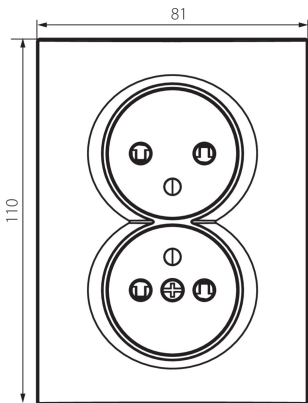

## 33614 LOGI 02-1260-142 cm

Dupla dugalj, francia, komplett, gyerekvédelemmel

5905339336149

### ÁLTALÁNOS ADATOK:

**Szín:** matt fekete

**Beszelés helye:** szerelés: fali süllyesztett

**Gyerekvédelem:** igen

**Szélesség [mm]:** 81

**Magasság [mm]:** 110

**Szerelődoboz átmérője:** 68

**Szerelési mélység:** 25

### MŰSZAKI ADATOK:

**Névleges feszültség [V]:** 250 AC

**Névleges áram [A]:** 16

**Áramütés elleni védelmi osztály:** I

**Érintkezők anyaga:** CuZn70

**Földelés típusa:** e-típusú

**Kapocs típusa:** csavaros szorító