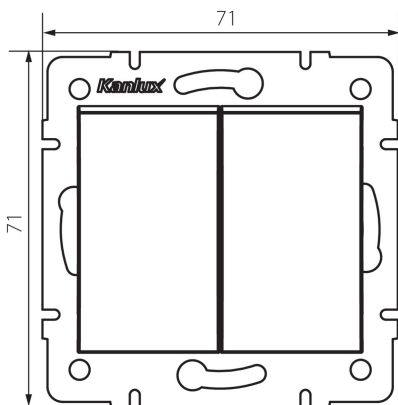

33617 LOGI 02-1010-142 cm

Dupla csillárkapcsoló

5905339336170

ÁLTALÁNOS ADATOK:

Szín: matt fekete

Beszereles helye: szerelés: fali süllyesztett

Szélesség [mm]: 71

Magasság [mm]: 71

Szerelődoboz átmérője: 60

Szerelési mélység: 25

MŰSZAKI ADATOK:

Névleges feszültség [V]: 250 AC

Érintkezők anyaga: CuZn70

Kapocs típusa: csavaros szorító

Műanyag: ABS

Karok száma: 2

Névleges áram [Ax]: 10

IP védettség fokozat: 20

LOGISZTIKAI ADATOK:

Csomagolás típusa: 10

Darabszám közbenső csomagolásban: 10

Darabszám gyűjtőcsomagolásban: 120

Nettó egység súly [g]: 74

Súly [g]: 86.5

Egységcsomagolás hossza [cm]: 10

Egységcsomagolás szélessége [cm]: 4

Egységcsomagolás magassága [cm]: 14

Doboz súlya [kg]: 10.38

Karton szélessége [cm]: 25.5

Doboz magassága [cm]: 32

Doboz hossza [cm]: 44

Karton térfogata [m³]: 0.035904