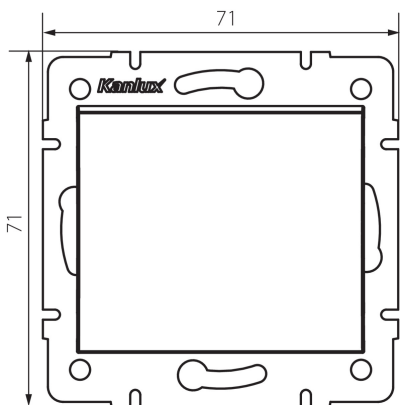

33620 LOGI 02-1021-142 cm

Nyomókapcsoló

5905339336200

ÁLTALÁNOS ADATOK:

Szín: matt fekete

Beszelés helye: szerelés: fali süllyesztett

Szélesség [mm]: 71

Magasság [mm]: 71

Szerelődoboz átmérője: 60

Szerelési mélység: 25

MŰSZAKI ADATOK:

Névleges feszültség [V]: 250 AC

Érintkezők anyaga: CuZn70

Kapocs típusa: csavaros szorító

Műanyag: ABS

Karok száma: 1

Névleges áram [Ax]: 10

IP védettségi fokozat: 20

LOGISZTIKAI ADATOK:

Csomagolás típusa: 10

Darabszám közbenső csomagolásban: 10

Darabszám gyűjtőcsomagolásban: 120

Nettó egységsúly [g]: 70

Súly [g]: 82.25

Egységcsomagolás hossza [cm]: 10

Egységcsomagolás szélessége [cm]: 4

Egységcsomagolás magassága [cm]: 14

Doboz súlya [kg]: 9.87

Karton szélessége [cm]: 25.5

Doboz magassága [cm]: 32

Doboz hossza [cm]: 44

Karton térfogata [m³]: 0.035904