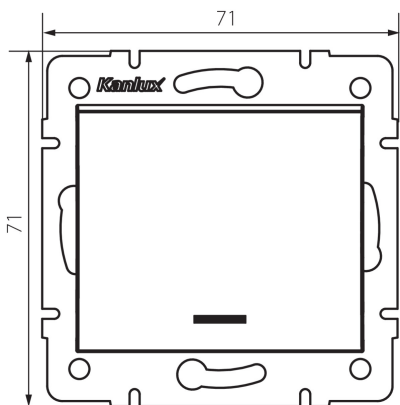

33625 LOGI 02-1140-142 cm

Jelzőfényes alternatív kapcsoló

5905339336255

ÁLTALÁNOS ADATOK:

Szín: matt fekete

Beszelés helye: szerelés: fali süllyesztett

Megvilágítás: igen

Szélesség [mm]: 71

Magasság [mm]: 71

Szerelődoboz átmérője: 60

Szerelési mélység: 25

MŰSZAKI ADATOK:

Névleges feszültség [V]: 250 AC

Érintkezők anyaga: CuZn70

Kapocs típusa: csavaros szorító

Műanyag: ABS

Karok száma: 1

Névleges áram [Ax]: 10

IP védettség fokozat: 20

LOGISZTIKAI ADATOK:

Csomagolás típusa: 10

Darabszám közbenső csomagolásban: 10

Darabszám gyűjtőcsomagolásban: 120

Nettó egységsúly [g]: 74

Súly [g]: 86.58

Egységcsomagolás hossza [cm]: 10

Egységcsomagolás szélessége [cm]: 4

Egységcsomagolás magassága [cm]: 13

Doboz súlya [kg]: 10.3896

Karton szélessége [cm]: 25.5

Doboz magassága [cm]: 32

Doboz hossza [cm]: 44