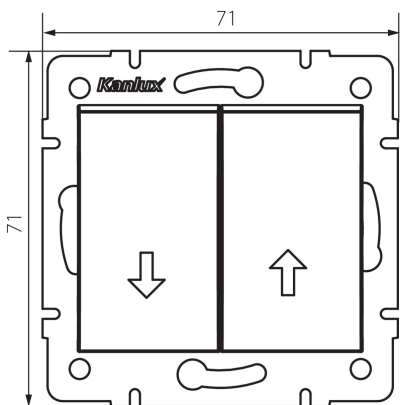

33626 LOGI 02-1100-142 cm

Redőny kapcsoló

5905339336262

ÁLTALÁNOS ADATOK:

Szín: matt fekete
Beszereles helye: szerelés: fali süllyesztett
Megvilágítás: nem
Szélesség [mm]: 71
Magasság [mm]: 71
Szerelődoboz átmérője: 60
Szerelési mélység: 25

MŰSZAKI ADATOK:

Névleges feszültség [V]: 250 AC
Érintkezők anyaga: CuZn70
Kapocs típusa: csavaros szorító
Műanyag: ABS
Karok száma: 2
Névleges áram [Ax]: 10
IP védettség fokozat: 20

LOGISZTIKAI ADATOK:

Csomagolás típusa: 10
Darabszám közbenső csomagolásban: 10
Darabszám gyűjtőcsomagolásban: 120
Nettó egység súly [g]: 74
Súly [g]: 86.42
Egységcsomagolás hossza [cm]: 10
Egységcsomagolás szélessége [cm]: 4
Egységcsomagolás magassága [cm]: 14
Doboz súly [kg]: 10.3704
Karton szélessége [cm]: 25.5
Doboz magassága [cm]: 32
Doboz hossza [cm]: 44
Karton térfogata [m³]: 0.035904

33626 LOGI 02-1100-142 cm

Redőny kapcsoló