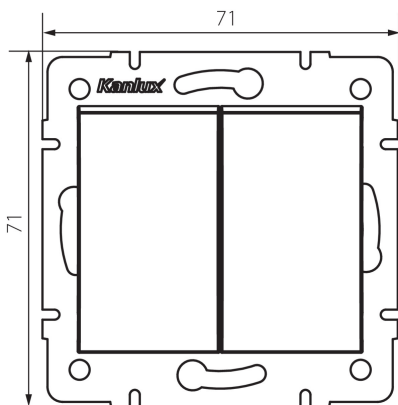

33629 LOGI 02-1022-142 cm

Dupla nyomókapcsoló

5905339336293

ÁLTALÁNOS ADATOK:

Szín: matt fekete

Beszereles helye: szerelés: fali süllyesztett

Szélesség [mm]: 71

Magasság [mm]: 71

Szerelődoboz átmérője: 60

Szerelési mélység: 25

MŰSZAKI ADATOK:

Névleges feszültség [V]: 250 AC

Érintkezők anyaga: CuZn70

Kapocs típusa: csavaros szorító

Műanyag: ABS

Karok száma: 2

Névleges áram [Ax]: 10

IP védettség fokozat: 20

LOGISZTIKAI ADATOK:

Csomagolás típusa: 10

Darabszám közbenső csomagolásban: 10

Darabszám gyűjtőcsomagolásban: 120

Nettó egységsúly [g]: 74

Súly [g]: 86.67

Egységcsomagolás hossza [cm]: 10

Egységcsomagolás szélessége [cm]: 4

Egységcsomagolás magassága [cm]: 14

Doboz súlya [kg]: 10.4004

Karton szélessége [cm]: 25.5

Doboz magassága [cm]: 32

Doboz hossza [cm]: 44