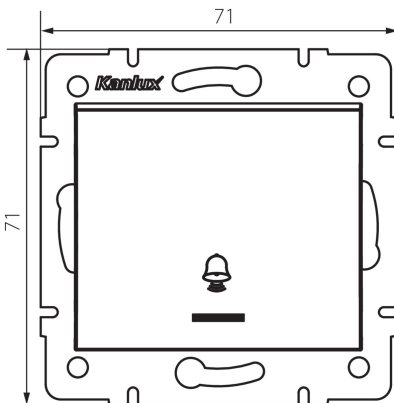

33632 LOGI 02-1080-142 cm

Jelzőfényes csengő nyomókapcsoló

5905339336323

ÁLTALÁNOS ADATOK:

Szín: matt fekete

Beszereles helye: szerelés: fali süllyesztett

Megvilágítás: igen

Szélesség [mm]: 71

Magasság [mm]: 71

Szerelődoboz átmérője: 60

Szerelési mélység: 25

MŰSZAKI ADATOK:

Névleges feszültség [V]: 250 AC

Érintkezők anyaga: CuZn70

Kapocs típusa: csavaros szorító

Műanyag: ABS

Karok száma: 1

Névleges áram [Ax]: 10

IP védettség fokozat: 20

LOGISZTIKAI ADATOK:

Csomagolás típusa: 10

Darabszám közbenső csomagolásban: 10

Darabszám gyűjtőcsomagolásban: 120

Nettó egységsúly [g]: 70

Súly [g]: 82.58

Egységcsomagolás hossza [cm]: 10

Egységcsomagolás szélessége [cm]: 4

Egységcsomagolás magassága [cm]: 14

Doboz súlya [kg]: 9.9096

Karton szélessége [cm]: 25.5

Doboz magassága [cm]: 32

Doboz hossza [cm]: 44