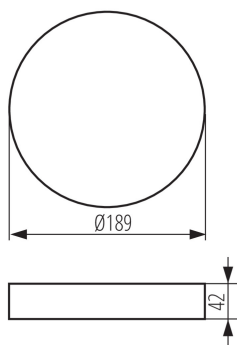

33653 AREL FRAME DO 20W W

Süllyesztett lámpatest tartozék

5905339336538

ÁLTALÁNOS ADATOK:

Szín: fehér

Beszereles helye: szerelés: mennyezeti

Magasság [mm]: 42

Átmérő [mm]: 189

MŰSZAKI ADATOK:

Lámpaház anyaga: műanyag

LOGISZTIKAI ADATOK:

Csomagolás típusa: 40

Darabszám közbenső csomagolásban: 1

Darabszám gyűjtőcsomagolásban: 40

Nettó egységsúly [g]: 124

Súly [g]: 221.5

Egységcsomagolás hossza [cm]: 19.5

Egységcsomagolás szélessége [cm]: 4.5

Egységcsomagolás magassága [cm]: 19.5

Doboz súlya [kg]: 8.86

Karton szélessége [cm]: 41

Doboz magassága [cm]: 41

Doboz hossza [cm]: 49

Karton térfogata [m³]: 0.082369

EGYÉB INFORMÁCIÓK::

- Szerelőkeret a Kanlux AREL LED mélysugárzó falonkívüli telepítéséhez