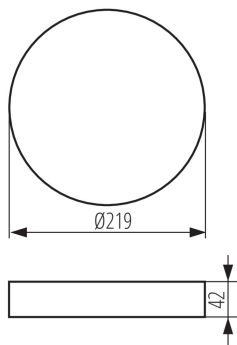

33655 AREL FRAME DO 25W W

Süllyesztett lámpatest tartozék

5905339336552

ÁLTALÁNOS ADATOK:

Szín: fehér

Beszereles helye: szerelés: mennyezeti

Magasság [mm]: 42

Átmérő [mm]: 219

MŰSZAKI ADATOK:

Lámpaház anyaga: műanyag

LOGISZTIKAI ADATOK:

Csomagolás típusa: 40

Darabszám közbenső csomagolásban: 1

Darabszám gyűjtőcsomagolásban: 40

Nettó egységsúly [g]: 156

Súly [g]: 280

Egységcsomagolás hossza [cm]: 23

Egységcsomagolás szélessége [cm]: 4.5

Egységcsomagolás magassága [cm]: 23

Doboz súlya [kg]: 11.2

Karton szélessége [cm]: 48

Doboz magassága [cm]: 49

Doboz hossza [cm]: 49

Karton térfogata [m³]: 0.115248