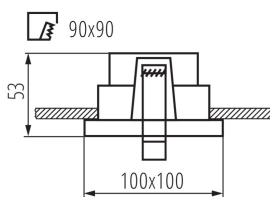

Dekorációs keret

5905339336606

DESIGN
unique

Létrehozás dátuma: 15.11.2022, 06:38

Fenntartjuk a műszaki változtatások bevezetésének jogát. A jelen anyagban található adatok jogi szempontból nem kötelező érvényűek. Fotometria: adott termék vizsgálatakor elért eredmények.