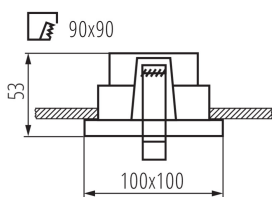

Dekorációs keret

5905339336613

DESIGN
unique

ÁLTALÁNOS ADATOK:

Szín: fehér / fekete

Védőburokkal ellátott fényforrás használata kötelező: igen

Beszereles helye: szerelés: mennyezeti süllyesztett

Alkalmazás helye: beltéri

Minimális távolság a megvilágított tárgytól: 0,5m

Dekorációs keret kerámia foglalat nélkül: igen

A terméket nem lehet hőszigetelő anyaggal bevonni: igen

Hossz [mm]: 100

Szélesség [mm]: 100

Magasság [mm]: 53

MŰSZAKI ADATOK:

Névleges feszültség [V]: 12 AC; 12 DC; 220-240 AC

Maximális teljesítmény [W]: max 10

Áramütés elleni védelmi osztály: II/III

Fényforrások: MR16/PAR16

A készlet tartalmazza a fényforrásokat: nem

Foglalat : Gx5,3/GU10

Környezeti hőmérséklet-tartomány, melynek a termék ki lehet téve [° C]: 5÷25

Lámpaház anyaga: alumínium ötvözet

Lámpatest állíthatósága szögben: két tengelyben

Lámpatest állíthatósága szögben [°]: 20/25

IP védettségi fokozat: 20

LOGISZTIKAI ADATOK:

Csomagolás típusa: 50

Darabszám gyűjtőcsomagolásban: 50

Nettó egység súly [g]: 172

Súly [g]: 224.6

Egységcsomagolás hossza [cm]: 10.5

Egységcsomagolás szélessége [cm]: 11.5

Egységcsomagolás magassága [cm]: 6

Doboz súlya [kg]: 11.23

Karton szélessége [cm]: 25

Doboz magassága [cm]: 32.5

Doboz hossza [cm]: 54.5

Karton térfogata [m³]: 0.044281

EGYÉB INFORMÁCIÓK::

- Díszítőgyűrű kerámia lámpafoglalat nélkül

Létrehozás dátuma: 15.11.2022, 06:38

Fenntartjuk a műszaki változtatások bevezetésének jogát. A jelen anyagban található adatok jogi szempontból nem kötelező érvényűek. Fotometria: adott termék vizsgálatakor elért eredmények.