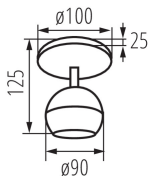

Fali-mennyezeti lámpatest

5905339336705

ÁLTALÁNOS ADATOK:

Szín: fehér

Beszereles helye: szerelés: oldalfali, szerelés: mennyezeti

Alkalmazás helye: beltéri

Minimális távolság a megvilágított tárgytól: 0,5m

Magasság [mm]: 150

Átmérő [mm]: 100

MŰSZAKI ADATOK:

Névleges feszültség [V]: 220-240 AC

Névleges frekvencia [Hz]: 50

Maximális teljesítmény [W]: max 35

Áramütés elleni védelmi osztály: I

Fényforrások: PAR16

A készlet tartalmazza a fényforrásokat: nem

Foglalat : GU10

Környezeti hőmérséklet-tartomány, melynek a termék ki lehet téve [° C]: 5÷25

Lámpaház anyaga: alumínium ötvözet

Csatlakozó típusa: csavaros sorkapocs

Alkalmazott vezetékek keresztmetszet-tartománya [mm²]: 0,75÷1,5

Nettó egységsúly [g]: 346

Súly [g]: 439.5

Egységcsomagolás hossza [cm]: 14.5

Egységcsomagolás szélessége [cm]: 10.5

Egységcsomagolás magassága [cm]: 15

Doboz súlya [kg]: 8.79

Karton szélessége [cm]: 31.5

Doboz magassága [cm]: 32