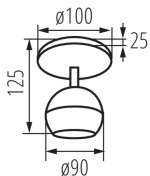

### ÁLTALÁNOS ADATOK:

**Szín:** fekete

**Beszereles helye:** szerelés: oldalfali, szerelés: mennyezeti

**Alkalmazás helye:** beltéri

**Minimális távolság a megvilágított tárgytól:** 0,5m

**Magasság [mm]:** 150

**Átmérő [mm]:** 100

**Foglalat :** GU10

**Környezeti hőmérséklet-tartomány, melynek a termék ki lehet téve [° C]:** 5÷25

**Lámpaház anyaga:** alumínium ötvözet

**Csatlakozó típusa:** csavaros sorkapocs

**Alkalmazott vezetékek keresztmetszet-tartománya [mm<sup>2</sup>]:** 0,75÷1,5

### EGYÉB INFORMÁCIÓK::

- Fényforrás maximális magassága 55mm