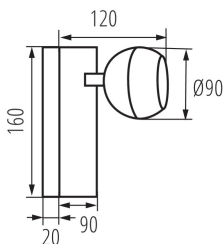

### ÁLTALÁNOS ADATOK:

**Szín:** fehér

**Beszereles helye:** szerelés: oldalfali

**Alkalmazás helye:** beltéri

**Minimális távolság a megvilágított tárgytól:** 0,5m

**Kapcsoló:** igen

**Hossz [mm]:** 140

**Szélesség [mm]:** 90

**Magasság [mm]:** 160

**Foglalat :** GU10

**Környezeti hőmérséklet-tartomány, melynek a termék ki lehet téve [° C]:** 5÷25

**Lámpaház anyaga:** alumínium ötvözet

**Csatlakozó típusa:** csavaros sorkapocs

**Alkalmazott vezetékek keresztmetszet-tartománya [mm<sup>2</sup>]:** 0,75÷1,5

#### EGYÉB INFORMÁCIÓK::

- Fényforrás maximális magassága 55mm