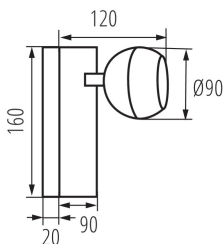

### ÁLTALÁNOS ADATOK:

**Szín:** fekete

**Beszereles helye:** szerelés: oldalfali

**Alkalmazás helye:** beltéri

**Minimális távolság a megvilágított tárgytól:** 0,5m

**Kapcsoló:** igen

**Hossz [mm]:** 140

**Szélesség [mm]:** 90

**Magasság [mm]:** 160

**Foglalat :** GU10

**Környezeti hőmérséklet-tartomány, melynek a termék ki lehet téve [° C]:** 5÷25

**Lámpaház anyaga:** alumínium ötvözet

**Csatlakozó típusa:** csavaros sorkapocs

**Alkalmazott vezetékek keresztmetszet-tartománya [mm<sup>2</sup>]:** 0,75÷1,5

#### EGYÉB INFORMÁCIÓK::

- Fényforrás maximális magassága 55mm