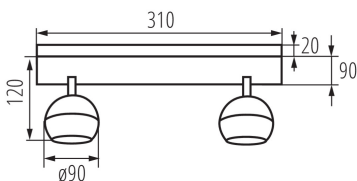

### ÁLTALÁNOS ADATOK:

**Szín:** fehér

**Beszereles helye:** szerelés: oldalfali, szerelés: mennyezeti

**Alkalmazás helye:** beltéri

**Minimális távolság a megvilágított tárgytól:** 0,5m

**Hossz [mm]:** 310

**Szélesség [mm]:** 90

**Magasság [mm]:** 140

**Foglat :** GU10

**Környezeti hőmérséklet-tartomány, melynek a termék ki lehet téve [° C]:** 5÷25

**Lámpaház anyaga:** alumínium ötvözet

**Csatlakozó típusa:** csavaros sorkapocs

**Alkalmazott vezetékek keresztmetszet-tartománya [mm<sup>2</sup>]:** 0,75÷1,5

### EGYÉB INFORMÁCIÓK::

- Fényforrás maximális magassága 55mm