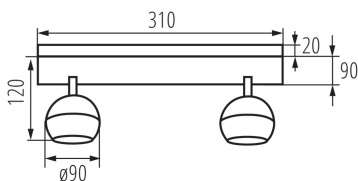

### ÁLTALÁNOS ADATOK:

**Szín:** fekete

**Beszereles helye:** szerelés: oldalfali, szerelés: mennyezeti

**Alkalmazás helye:** beltéri

**Minimális távolság a megvilágított tárgytól:** 0,5m

**Hossz [mm]:** 310

**Szélesség [mm]:** 90

**Magasság [mm]:** 140

**Foglat :** GU10

**Környezeti hőmérséklet-tartomány, melynek a termék ki lehet téve [° C]:** 5÷25

**Lámpaház anyaga:** alumínium ötvözet

**Csatlakozó típusa:** csavaros sorkapocs

**Alkalmazott vezetékek keresztmetszet-tartománya [mm<sup>2</sup>]:** 0,75÷1,5

#### EGYÉB INFORMÁCIÓK::

- Fényforrás maximális magassága 55mm