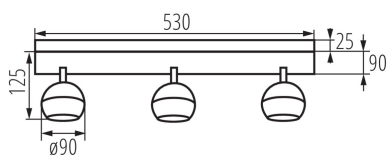

### ÁLTALÁNOS ADATOK:

**Szín:** fehér

**Beszereles helye:** szerelés: oldalfali, szerelés: mennyezeti

**Alkalmazás helye:** beltéri

**Minimális távolság a megvilágított tárgytól:** 0,5m

**Hossz [mm]:** 530

**Szélesség [mm]:** 90

**Magasság [mm]:** 150

**Foglalat :** GU10

**Környezeti hőmérséklet-tartomány, melynek a termék ki lehet téve [° C]:** 5÷25

**Lámpaház anyaga:** alumínium ötvözet

**Csatlakozó típusa:** csavaros sorkapocs

**Alkalmazott vezetékek keresztmetszet-tartománya [mm<sup>2</sup>]:** 0,75÷1,5

### EGYÉB INFORMÁCIÓK::

- Fényforrás maximális magassága 55mm