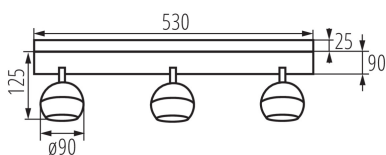

Fali-mennyezeti lámpatest

5905339336774

ÁLTALÁNOS ADATOK:

Szín: fekete

Beszereles helye: szerelés: oldalfali, szerelés: mennyezeti

Alkalmazás helye: beltéri

Minimális távolság a megvilágított tárgytól: 0,5m

Hossz [mm]: 530

Szélesség [mm]: 90

Magasság [mm]: 150

MŰSZAKI ADATOK:

Névleges feszültség [V]: 220-240 AC

Névleges frekvencia [Hz]: 50

Maximális teljesítmény [W]: 3 x max 35

Áramütés elleni védelmi osztály: I

Alkalmazott vezetékek keresztmetszet-tartománya [mm²]: 0,75÷1,5

Vízszintesen mozgatható lámpatest [°]: 335

Függőlegesen mozgatható lámpatest [°]: 315

IP védettség fokozat: 20

LOGISZTIKAI ADATOK:

Csomagolás típusa: 6

Doboz súlya [kg]: 8.47998

Karton szélessége [cm]: 31

Doboz magassága [cm]: 31

Doboz hossza [cm]: 59

Karton térfogata [m³]: 0.056699

Létrehozás dátuma: 15.11.2022, 07:57

Fenntartjuk a műszaki változtatások bevezetésének jogát. A jelen anyagban található adatok jogi szempontból nem kötelező érvényűek. Fotometria: adott termék vizsgálatok elért eredmények.