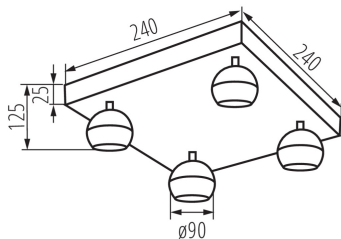

### ÁLTALÁNOS ADATOK:

**Szín:** fehér

**Beszereles helye:** szerelés: oldalfali, szerelés: mennyezeti

**Alkalmazás helye:** beltéri

**Minimális távolság a megvilágított tárgytól:** 0,5m

**Hossz [mm]:** 240

**Szélesség [mm]:** 240

**Magasság [mm]:** 125

**Foglalat :** GU10

**Környezeti hőmérséklet-tartomány, melynek a termék ki lehet téve [° C]:** 5÷25

**Lámpaház anyaga:** alumínium ötvözet

**Csatlakozó típusa:** csavaros sorkapocs

**Alkalmazott vezetékek keresztmetszet-tartománya [mm<sup>2</sup>]:** 0,75÷1,5

### EGYÉB INFORMÁCIÓK::

- Fényforrás maximális magassága 55mm