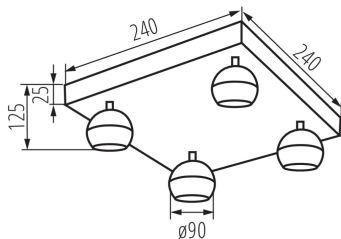

### ÁLTALÁNOS ADATOK:

**Szín:** fekete

**Beszereles helye:** szerelés: oldalfali, szerelés: mennyezeti

**Alkalmazás helye:** beltéri

**Minimális távolság a megvilágított tárgytól:** 0,5m

**Hossz [mm]:** 240

**Szélesség [mm]:** 240

**Magasság [mm]:** 125

**Foglalat :** GU10

**Környezeti hőmérséklet-tartomány, melynek a termék ki lehet téve [° C]:** 5÷25

**Lámpaház anyaga:** alumínium ötvözet

**Csatlakozó típusa:** csavaros sorkapocs

**Alkalmazott vezetékek keresztmetszet-tartománya [mm<sup>2</sup>]:** 0,75÷1,5

### EGYÉB INFORMÁCIÓK::

- Fényforrás maximális magassága 55mm