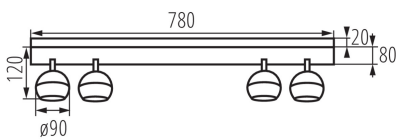

33681 GALOBA EL-4I B

Fali-mennyezeti lámpatest

5905339336811

ÁLTALÁNOS ADATOK:

Szín: fekete

Beszereles helye: szerelés: oldalfali, szerelés: mennyezeti

Alkalmazás helye: beltéri

Minimális távolság a megvilágított tárgytól: 0,5m

Hossz [mm]: 780

Szélesség [mm]: 80

Magasság [mm]: 140

MŰSZAKI ADATOK:

Névleges feszültség [V]: 220-240 AC

Névleges frekvencia [Hz]: 50

Maximális teljesítmény [W]: 4 x max 35

Áramütés elleni védelmi osztály: I

Alkalmazott vezetékek keresztmetszet-tartománya [mm²]: 0,75÷1,5

Vízszintesen mozgatható lámpatest [°]: 335

Függőlegesen mozgatható lámpatest [°]: 315

IP védettség fokozat: 20

LOGISZTIKAI ADATOK:

Csomagolás típusa: 4

Doboz súlya [kg]: 7.23

Karton szélessége [cm]: 21

Doboz magassága [cm]: 30

Doboz hossza [cm]: 85

Karton térfogata [m³]: 0.05355

Fali-mennyezeti lámpatest

EGYÉB INFORMÁCIÓK::

- Fényforrás maximális magassága 55mm