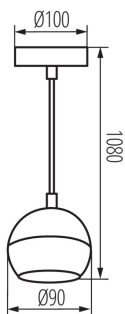

### ÁLTALÁNOS ADATOK:

**Szín:** fekete

**Beszereles helye:** szerelés: mennyezeti

**Alkalmazás helye:** beltéri

**Minimális távolság a megvilágított tárgytól:** 0,5m

**Magasság [mm]:** 1080

**Átmérő [mm]:** 100

**Foglalat :** GU10

**Környezeti hőmérséklet-tartomány, melynek a termék ki lehet téve [° C]:** 5÷25

**Lámpaház anyaga:** alumínium ötvözet

**Csatlakozó típusa:** csavaros sorkapocs

**Alkalmazott vezetékek keresztmetszet-tartománya [mm<sup>2</sup>]:** 0,75÷1,5

### EGYÉB INFORMÁCIÓK::

- Fényforrás maximális magassága 55mm