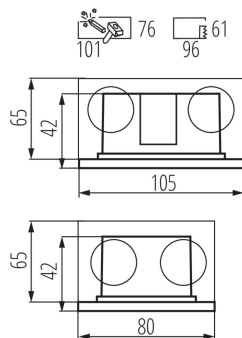

Süllyesztett lámpatest

5905339336910

ÁLTALÁNOS ADATOK:

Szín: fekete

Beszereles helye: szerelés: fali süllyesztett

Alkalmazás helye: kültéri

Minimális távolság a megvilágított tárgytól: 0,1m

Fényerőszabályozható: nem

A készlet tartalmazza a szerelődobozt: igen

Cserélhető fényforrás: nem

A terméket nem lehet hőszigetelő anyaggal bevonni: igen

Hossz [mm]: 105

Szélesség [mm]: 80

Magasság [mm]: 42

Szerelési nyílás [mm]: 96x61

Fotometria: adott termék vizsgálatokor elért eredmények.

Süllyesztett lámpatest

Csomagolás típusa: 50

Darabszám közbenső csomagolásban: 1

Darabszám gyűjtőcsomagolásban: 50

Nettó egységsúly [g]: 254

Súly [g]: 302

Egy darab bruttó súlya [g]: 298

Egységcsomagolás hossza [cm]: 12.5

Egységcsomagolás szélessége [cm]: 9

Egységcsomagolás magassága [cm]: 7.5

Doboz súlya [kg]: 15.1

Karton szélessége [cm]: 26

Doboz magassága [cm]: 40.5