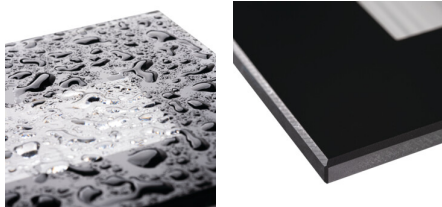

Süllyesztett lámpatest

5905339336910

ÁLTALÁNOS ADATOK:

Szín: fekete

Beszereles helye: szerelés: fali süllyesztett

Alkalmazás helye: kültéri

Minimális távolság a megvilágított tárgytól: 0,1m

Fényerőszabályozható: nem

A készlet tartalmazza a szerelődobozt: igen

Cserélhető fényforrás: nem

A terméket nem lehet hőszigetelő anyaggal bevonni: igen

Hossz [mm]: 105

Szélesség [mm]: 80

Magasság [mm]: 42

Szerelési nyílás [mm]: 96x61