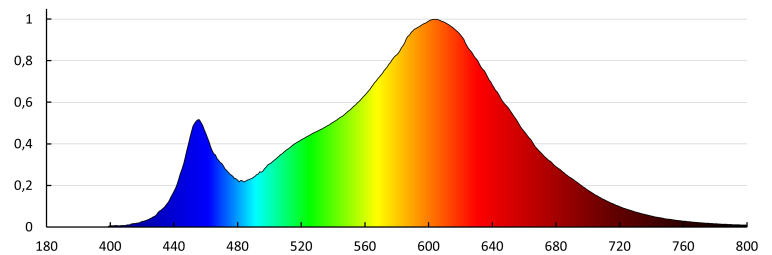

EGYÉB INFORMÁCIÓK::

- szerelődobozt tartalmaz