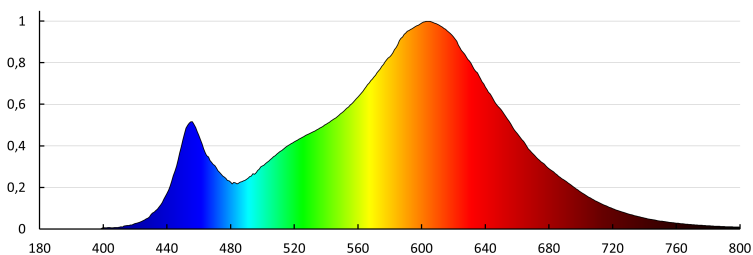

EGYÉB INFORMÁCIÓK::

- szerelődobozt tartalmaz