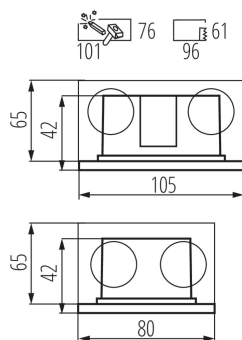

### ÁLTALÁNOS ADATOK:

**Szín:** grafit

**Beszereles helye:** szerelés: fali süllyesztett

**Alkalmazás helye:** kültéri

**Minimális távolság a megvilágított tárgytól:** 0,1m

**Fényerőszabályozható:** nem

**A készlet tartalmazza a szerelődobozt:** igen

**Cserélhető fényforrás:** nem

**A terméket nem lehet hőszigetelő anyaggal bevonni:** igen

**Hossz [mm]:** 105

**Szélesség [mm]:** 80

**Magasság [mm]:** 42

**Szerelési nyílás [mm]:** 96x61

**Mélység [mm]:** 42