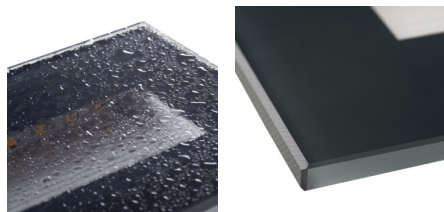

### ÁLTALÁNOS ADATOK:

**Szín:** grafit

**Beszereles helye:** szerelés: fali süllyesztett

**Alkalmazás helye:** kültéri

**Minimális távolság a megvilágított tárgytól:** 0,1m

**Fényerőszabályozható:** nem

**A készlet tartalmazza a szerelődobozt:** igen