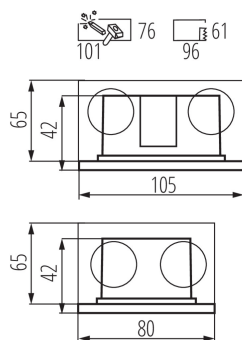

### ÁLTALÁNOS ADATOK:

**Szín:** fehér

**Beszelés helye:** szerelés: fali süllyesztett

**Alkalmazás helye:** kültéri

**Minimális távolság a megvilágított tárgytól:** 0,1m

**Fényerőszabályozható:** nem

**A készlet tartalmazza a szerelődobozt:** igen

**Cserélhető fényforrás:** nem

**A terméket nem lehet hőszigetelő anyaggal bevonni:** igen

**Hossz [mm]:** 105

**Szélesség [mm]:** 80

**Magasság [mm]:** 42

**Szerelési nyílás [mm]:** 96x61

**Mélység [mm]:** 42