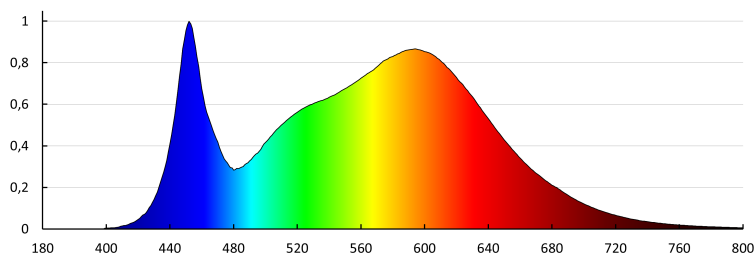

EGYÉB INFORMÁCIÓK::

- szerelődobozt tartalmaz