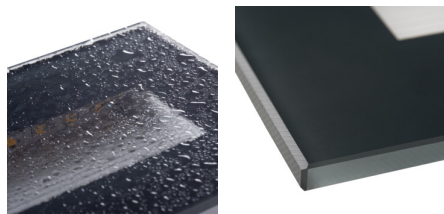

Süllyesztett lámpatest

5905339336958

ÁLTALÁNOS ADATOK:

Szín: grafit

Beszereles helye: szerelés: fali süllyesztett

Alkalmazás helye: kültéri

Minimális távolság a megvilágított tárgytól: 0,1m

Fényerőszabályozható: nem

A készlet tartalmazza a szerelődobozt: igen

Cserélhető fényforrás: nem

A terméket nem lehet hőszigetelő anyaggal bevonni: igen

Hossz [mm]: 105

Szélesség [mm]: 80

Magasság [mm]: 42

Szerelési nyílás [mm]: 96x61