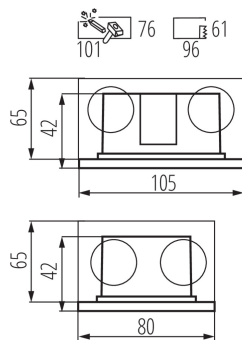

Süllyesztett lámpatest

5905339336958

ÁLTALÁNOS ADATOK:

Szín: grafit

Beszereles helye: szerelés: fali süllyesztett

Alkalmazás helye: kültéri

Minimális távolság a megvilágított tárgytól: 0,1m

Fényerőszabályozható: nem

A készlet tartalmazza a szerelődobozt: igen

Cserélhető fényforrás: nem

A terméket nem lehet hőszigetelő anyaggal bevonni: igen

Hossz [mm]: 105

Szélesség [mm]: 80

Magasság [mm]: 42

Szerelési nyílás [mm]: 96x61

Fotometria: adott termék vizsgálatokor elért eredmények.

Süllyesztett lámpatest

Csomagolás típusa: 50

Darabszám közbenső csomagolásban: 1

Darabszám gyűjtőcsomagolásban: 50

Nettó egységsúly [g]: 254

Súly [g]: 302

Egy darab bruttó súlya [g]: 298

Egységcsomagolás hossza [cm]: 12.5

Egységcsomagolás szélessége [cm]: 9

Egységcsomagolás magassága [cm]: 7.5

Doboz súlya [kg]: 15.1

Karton szélessége [cm]: 26

Doboz magassága [cm]: 40.5