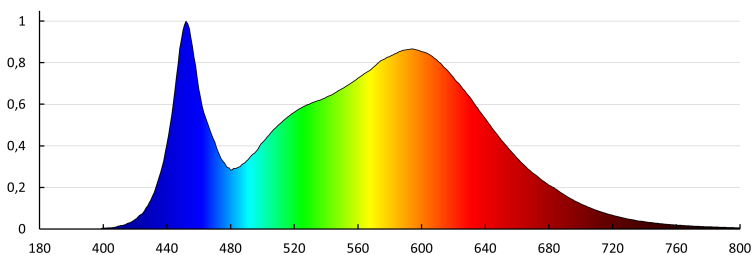

EGYÉB INFORMÁCIÓK::

- szerelődobozt tartalmaz